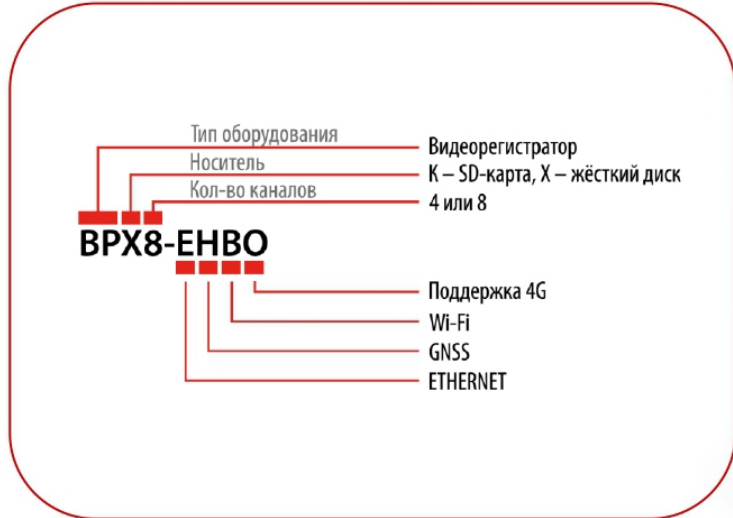

МОбильный ВИдеоРЕГистратор

- Простой и понятный
- Легкий в настройке
- Удобный в эксплуатации
- Доступный по цене