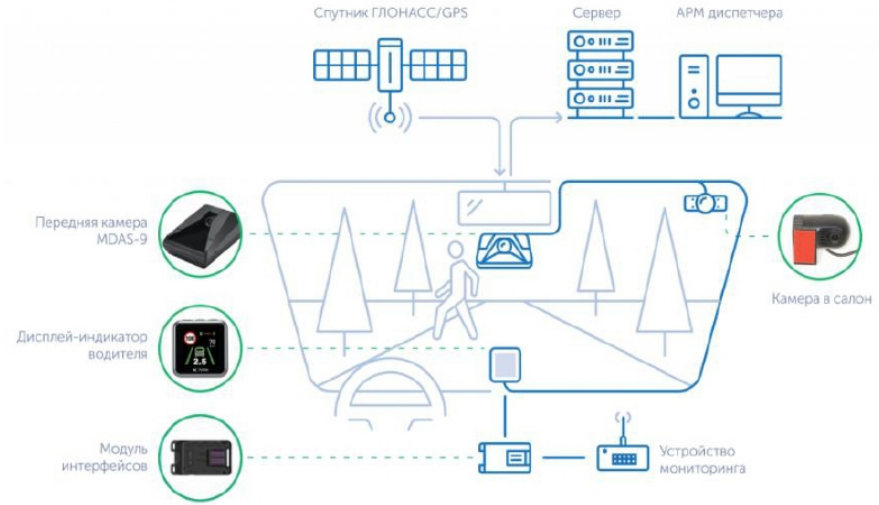

ПОЛЬЗА ОТ ВНЕДРЕНИЯ

Возможность дополнения системами помощи водителю. ADAS + DSM

- Экстренное сближение с другими участниками дорожного движения
- Пересечение линии разметки при непредвиденном уходе с траектории движения
- Предупреждение о возможном столкновении с пешеходами, обнаружение их в слепых зонах непосредственно перед транспортным средством (для пассажирского и грузового транспорта)
- Контроль состояния водителя

МОБИРЕГ
мобильный видеорегистратор

ЕВРОМОБАЙЛ
ТЕХНОЛОГИИ БЕСПРОВОДНОЙ СВЯЗИ
SIGMA
сигнализация мониторинг. автоматика