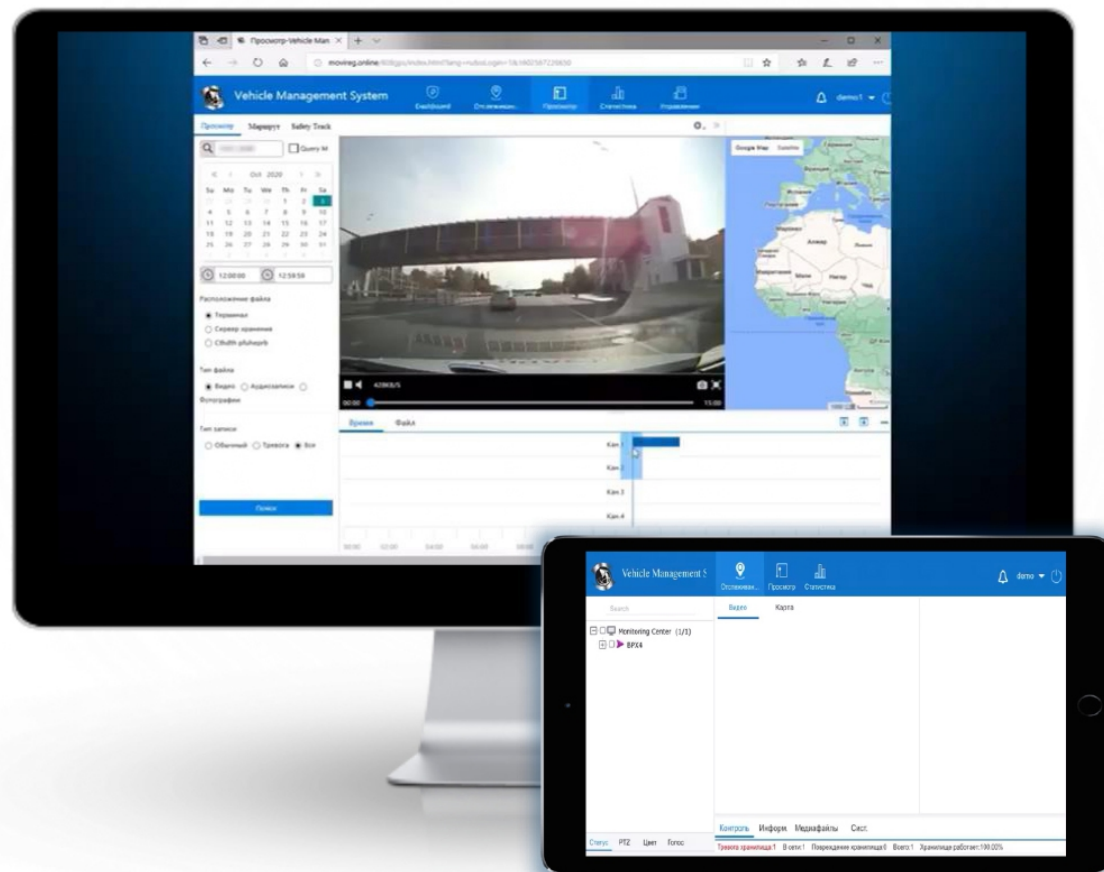

Возможности:

- Просмотр видео и прослушивание аудио в режиме онлайн и в записи
- Отображение GPS-координат
- Данные о сигналах тревоги и другая мультимедийная информация
- Скачивание видео
- Двусторонняя голосовая связь
- Воспроизведения видео и треков, аудио-данных и сигналов тревоги
- Удалённая загрузка и хранение данных, срабатывание сигнализации и удаленное оповещение