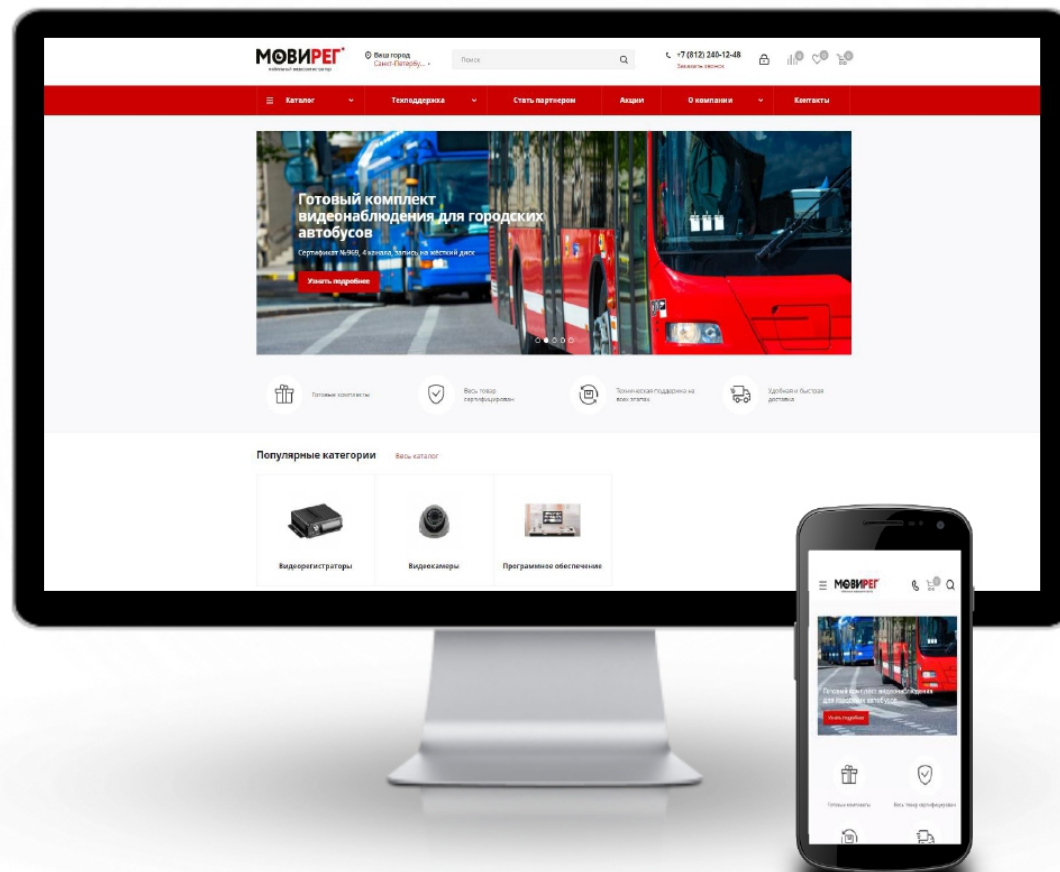

МОБИРЕГ
мобильный видеорегистратор

ЕВРОМОБАЙЛ
ТЕХНОЛОГИИ БЕСПРОВОДНОЙ СВЯЗИ
SIGMA
сигнализация мониторинг. автоматика

ЭФФЕКТИВНО, ВЫГОДНО, НАДЕЖНО

- Персональный менеджер
 - Оперативная техническая поддержка
 - Собственный сервисный центр
 - Объемная библиотека технической документации «База знаний»
 - Содействие в подготовке проектной и рабочей документации
- Привлекательная цена. Одно из лучших предложений на рынке
 - Регулярные акции
 - Наличие на складе
 - Минимальные сроки поставки на проектные объемы
 - Полный перечень бортового оборудования (Системы учета пассажиропотока, Системы безопасности, Организация связи, Системы информирования пассажиров)
- Высокое качество продукта
 - Стабильная работа ресурса Movireg.Online
 - Наличие всех необходимых сертификатов (16ФЗ, ПП969)

Платформа Movireg.Online применяется для удаленного доступа к регистраторам с 4G модулем. Позволяет просматривать видеопоток в режиме реального времени, а так же просматривать и выгружать архив.

Для самостоятельного знакомства с платформой воспользуйтесь демо режимом.