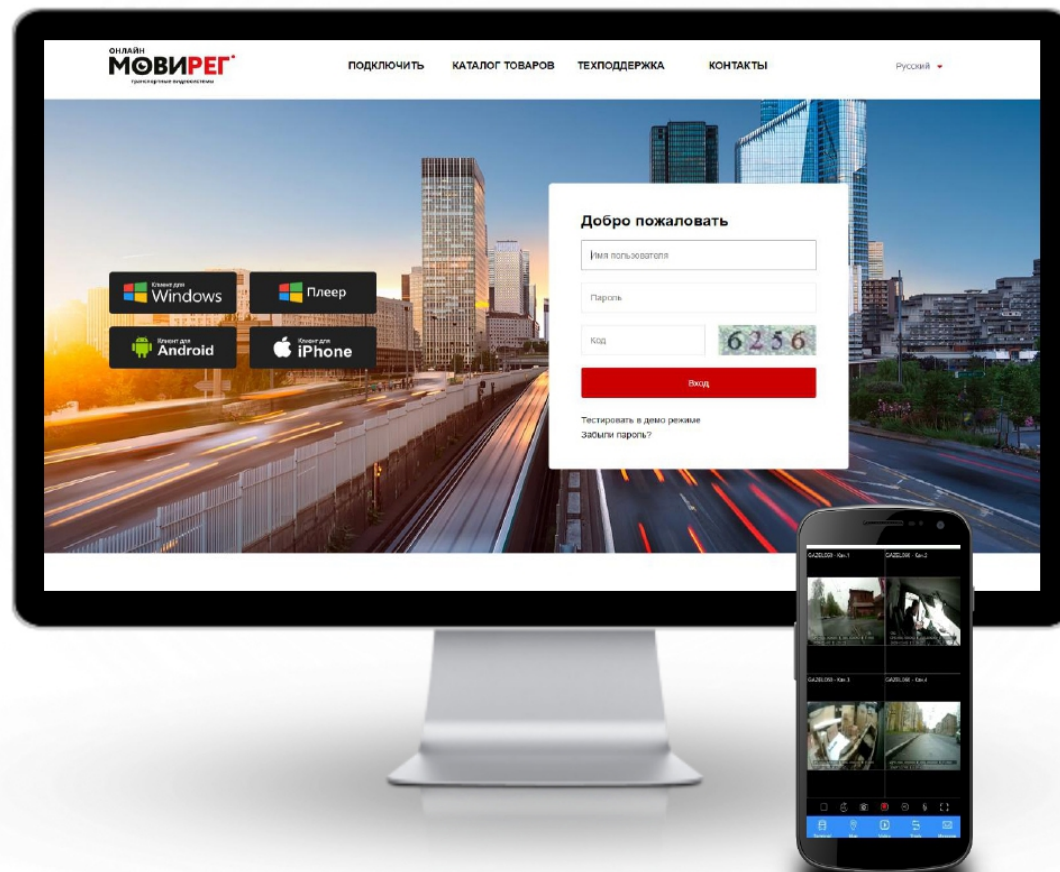

ПОЛЬЗА ОТ ВНЕДРЕНИЯ

Возможность дополнения системами помощи водителю. ADAS + DSM

- Экстренное сближение с другими участниками дорожного движения
- Пересечение линии разметки при непредвиденном уходе с траектории движения
- Предупреждение о возможном столкновении с пешеходами, обнаружение их в слепых зонах непосредственно перед транспортным средством (для пассажирского и грузового транспорта)
- Контроль состояния водителя

МОБИРЕГ
мобильный видеорегистратор

ЕВРОМОБАЙЛ
ТЕХНОЛОГИИ БЕСПРОВОДНОЙ СВЯЗИ
SIGMA
сигнализация мониторинг. автоматика

ЭФФЕКТИВНО, ВЫГОДНО, НАДЕЖНО

- Персональный менеджер
 - Оперативная техническая поддержка
 - Собственный сервисный центр
 - Объемная библиотека технической документации «База знаний»
 - Содействие в подготовке проектной и рабочей документации
- Привлекательная цена. Одно из лучших предложений на рынке
 - Регулярные акции
 - Наличие на складе
 - Минимальные сроки поставки на проектные объемы
 - Полный перечень бортового оборудования (Системы учета пассажиропотока, Системы безопасности, Организация связи, Системы информирования пассажиров)
- Высокое качество продукта
 - Стабильная работа ресурса Movireg.Online
 - Наличие всех необходимых сертификатов (16ФЗ, ПП969)

Платформа Movireg.Online применяется для удаленного доступа к регистраторам с 4G модулем. Позволяет просматривать видеопоток в режиме реального времени, а так же просматривать и выгружать архив.

Для самостоятельного знакомства с платформой воспользуйтесь демо режимом.